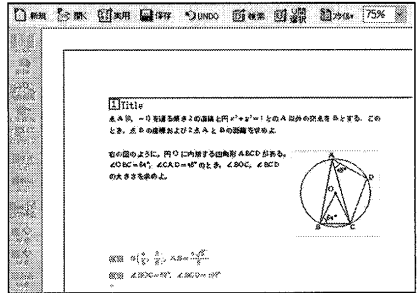

問題は問題、答は答、でまとめる

編集モードを選ぶときと同様に、「各種設定」の「レイアウト・保存」タブで選択することができます。

複数問題を1問にまとめる

○問題+答でまとめる

○問題を答を別々にまとめる

選択問題一覧からまとめる

画面上部の「選択一覧」のアイコン をクリックすると、選択問題の一覧が表示されます。

ここからでも、複数の問題を1問にまとめることができます。
この方法は「ワンクリック問題編集モード」「レイアウト編集
簡単モード」のどちらでもお使いいただけます。