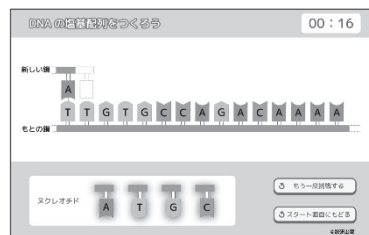

デジタル教科書・教材 生物基礎のご案内

スライドビュー

紙面の水色枠で囲まれた図表や問題などは、クリックすると拡大表示できます。問題を拡大表示した状態では答の有無を切り替えることができます(答の有無は、問題の種類によって異なります)。さらに、拡大表示した状態のまま、前の図表/次の図表、あるいは前の問題/次の問題へと遷移できます。

コンテンツ

●動画*

実験映像などを閲覧できます。

●触って動かすコンテンツ*

実際にパーツを動かしながら学習できます。

●ドリル*

知識の定着を助けます。

●アニメーション*

ナレーションにあわせて図が動くことで、理解が深まります。

●内容解説動画

各単元の解説動画を視聴できます(インターネット接続が必要)。

●レイヤー図版

図版の一部を表示したり隠したりすることができます。