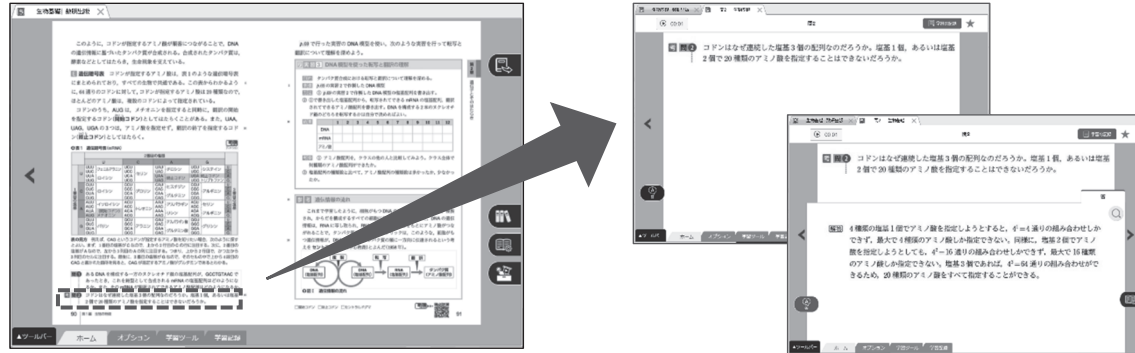

デジタル教科書・教材 生物基礎のご案内

スライドビュー

紙面の水色枠で囲まれた図表や問題などは、クリックすると拡大表示できます。問題を拡大表示した状態では答の有無を切り替えることができます(答の有無は、問題の種類によって異なります)。さらに、拡大表示した状態のまま、前の図表/次の図表、あるいは前の問題/次の問題へと遷移できます。

コンテンツ

●動画*

実験映像などを閲覧できます。

●触って動かすコンテンツ*

実際にパーツを動かしながら学習できます。

●ドリル*

知識の定着を助けます。

●アニメーション*

ナレーションにあわせて図が動くことで、理解が深まります。

●内容解説動画

各単元の解説動画を視聴できます(インターネット接続が必要)。

●レイヤー図版

図版の一部を表示したり隠したりすることができます。