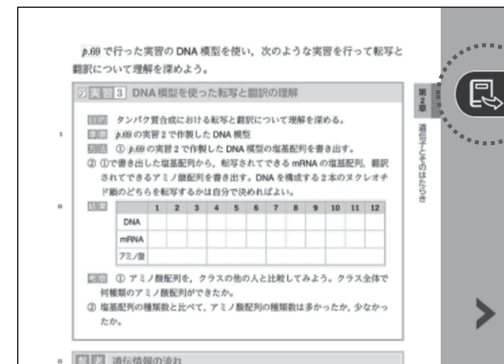

●ドリル*

知識の定着を助けます。

●アニメーション*

ナレーションにあわせて図が動くことで、理解が深まります。

●内容解説動画

各単元の解説動画を視聴できます(インターネット接続が必要)。

●レイヤー図版

図版の一部を表示したり隠したりすることができます。

学習ツール

学習ツールタブからは、統計ツール/選択問題/用語辞書をいつでも起動できます。

教材連携

紙面右上のアイコンからは、別シリーズの関連する紙面にジャンプできます。問題集や図録と組み合わせることで、すべての教材を最大限に活用できます(購入済のデジタル商品に限ります)。

- ・スライドビューの機能のうち、図表を拡大表示する機能は「指導者用デジタル教科書(教材)」のみに搭載されています(「学習者用デジタル教科書・教材」には非搭載です)。
- ・「学習者用デジタル教科書」には、教科書のQRコードからご利用いただけるコンテンツ(★)へのリンクのみを配置しています。その他の機能は対象外です。また、コンテンツの利用には、インターネット接続が必要です。