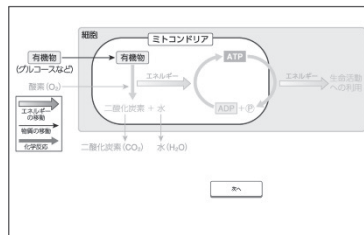

●ドリル*

知識の定着を助けます。

●アニメーション*

ナレーションにあわせて図が動くことで、理解が深まります。

●内容解説動画

各単元の解説動画を視聴できます(インターネット接続が必要)。

●レイヤー図版

図版の一部を表示したり隠したりすることができます。

学習ツール

学習ツールタブからは、統計ツール/選択問題/用語辞書をいつでも起動できます。

教材連携

紙面右上のアイコンからは、別シリーズの関連する紙面にジャンプできます。問題集や図録と組み合わせることで、すべての教材を最大限に活用できます(購入済のデジタル商品に限ります)。

- ・スライドビューの機能のうち、図表を拡大表示する機能は「指導者用デジタル教科書(教材)」のみに搭載されています(「学習者用デジタル教科書・教材」には非搭載です)。
- ・「学習者用デジタル教科書」には、教科書のQRコードからご利用いただけるコンテンツ(★)へのリンクのみを配置しています。その他の機能は対象外です。また、コンテンツの利用には、インターネット接続が必要です。