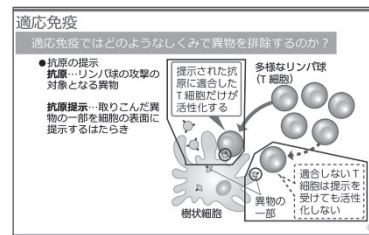

デジタル教科書・教材 生物基礎のご案内

スライドビュー

紙面の水色枠で囲まれた図表や問題などは、クリックすると拡大表示できます。問題を拡大表示した状態では答の有無を切り替えることができます(答の有無は、問題の種類によって異なります)。さらに、拡大表示した状態のまま、前の図表/次の図表、あるいは前の問題/次の問題へと遷移できます。

コンテンツ

●動画*

実験映像などを閲覧できます。

●触って動かすコンテンツ*

実際にパーツを動かしながら学習できます。

●ドリル*

知識の定着を助けます。

●アニメーション*

ナレーションにあわせて図が動くことで、理解が深まります。

●内容解説動画

各単元の解説動画を視聴できます(インターネット接続が必要)。

●レイヤー図版

図版の一部を表示したり隠したりすることができます。

学習ツール

学習ツールタブからは、統計ツール/選択問題/用語辞書をいつでも起動できます。

教材連携

紙面右上のアイコンからは、別シリーズの関連する紙面にジャンプできます。問題集や図録と組み合わせることで、すべての教材を最大限に活用できます(購入済のデジタル商品に限ります)。

- ・スライドビューの機能のうち、図表を拡大表示する機能は「指導者用デジタル教科書(教材)」のみに搭載されています(「学習者用デジタル教科書・教材」には非搭載です)。
- ・「学習者用デジタル教科書」には、教科書のQRコードからご利用いただけるコンテンツ(★)へのリンクのみを配置しています。その他の機能は対象外です。また、コンテンツの利用には、インターネット接続が必要です。