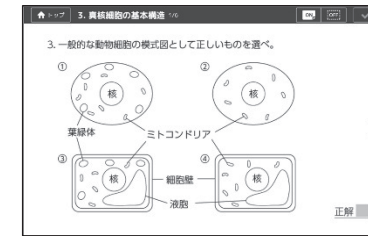

●ドリル*

知識の定着を助けます。

●アニメーション*

ナレーションにあわせて図が動くことで、理解が深まります。

●内容解説動画

各単元の解説動画を視聴できます(インターネット接続が必要)。

●レイヤー図版

図版の一部を表示したり隠したりすることができます。

学習ツール

学習ツールタブからは、統計ツール/選択問題/用語辞書をいつでも起動できます。

教材連携

紙面右上のアイコンからは、別シリーズの関連する紙面にジャンプできます。問題集や図録と組み合わせることで、すべての教材を最大限に活用できます(購入済のデジタル商品に限ります)。

- ・スライドビューの機能のうち、図表を拡大表示する機能は「指導者用デジタル教科書(教材)」のみに搭載されています(「学習者用デジタル教科書・教材」には非搭載です)。
- ・「学習者用デジタル教科書」には、教科書のQRコードからご利用いただけるコンテンツ(★)へのリンクのみを配置しています。その他の機能は対象外です。また、コンテンツの利用には、インターネット接続が必要です。