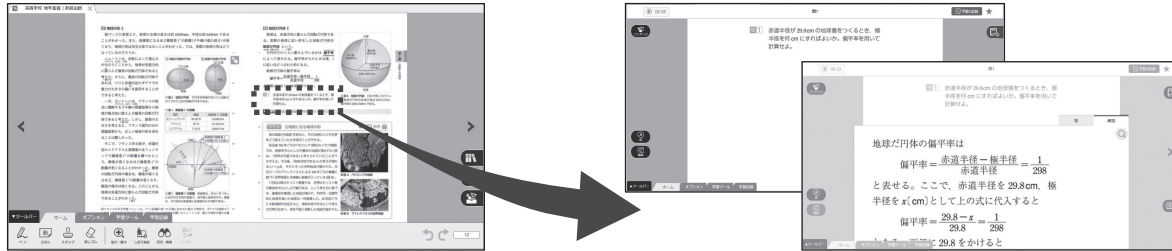

デジタル教科書・教材 地学基礎のご案内

スライドビュー

紙面の水色枠で囲まれた場所は、クリックすると拡大表示できます。問題を拡大表示した状態では答、解説の有無を切り替えることができます。さらに、拡大表示した状態のまま、前の図表・問題/次の図表・問題へと遷移できます。(解説の有無は、問題の種類によって異なります)

※ スライドビューの機能のうち、図表を拡大表示する機能は「指導者用デジタル教科書(教材)」のみに搭載されています(「学習者用デジタル教科書・教材」には非搭載です)。

コンテンツ

●ムービー(映像) ★
学習内容に関する映像を閲覧できます。

●アニメーション
動きのあるアニメーションで、学習内容の理解を助けます。

●ドリル★
授業の復習が簡単にできるコンテンツです。

●解説動画
単元や問の解説動画を視聴できます(インターネット接続が必要)。

●レイヤー図版
図版の一部を表示したり、隠したりすることができます。

学習ツール

学習ツールタブからは、統計ツールと用語辞書をいつでも起動できます。

統計ツール

用語辞書

教材連携

紙面またはスライドビュー右上の からは、問題集の関連する紙面またはスライドビューにジャンプできます。問題集の関連するページを表示したり、類問を表示したりできます(購入済のデジタル商品に限ります)。

「学習者用デジタル教科書」には、教科書のQRコードからご利用いただけるコンテンツ(★)へのリンクのみを配置しています。その他の機能は対象外です。また、コンテンツの利用には、インターネット接続が必要です。