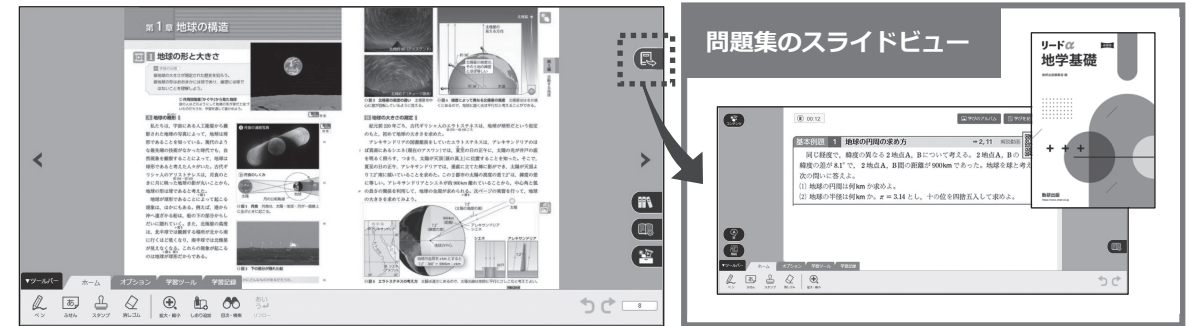

統計ツール

用語辞書

教材連携

紙面またはスライドビュー右上の からは、問題集の関連する紙面またはスライドビューにジャンプできます。問題集の関連するページを表示したり、類問を表示したりできます(購入済のデジタル商品に限ります)。

「学習者用デジタル教科書」には、教科書のQRコードからご利用いただけるコンテンツ(★)へのリンクのみを配置しています。その他の機能は対象外です。また、コンテンツの利用には、インターネット接続が必要です。