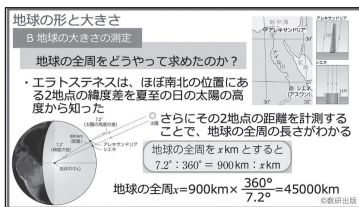

●解説動画
単元や問の解説動画を視聴できます(インターネット接続が必要)。