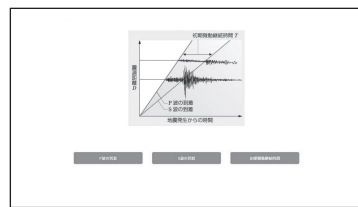

デジタル教科書・教材 地学基礎のご案内

スライドビュー

紙面の水色枠で囲まれた場所は、クリックすると拡大表示できます。問題を拡大表示した状態では答、解説の有無を切り替えることができます。さらに、拡大表示した状態のまま、前の図表・問題/次の図表・問題へと遷移できます。(解説の有無は、問題の種類によって異なります)

※ スライドビューの機能のうち、図表を拡大表示する機能は「指導者用デジタル教科書(教材)」のみに搭載されています(「学習者用デジタル教科書・教材」には非搭載です)。

コンテンツ

●ムービー(映像) ★
学習内容に関する映像を閲覧できます。

●アニメーション
動きのあるアニメーションで、学習内容の理解を助けます。

●ドリル★
授業の復習が簡単にできるコンテンツです。

●解説動画
単元や問の解説動画を視聴できます(インターネット接続が必要)。

●レイヤー図版
図版の一部を表示したり、隠したりすることができます。

学習ツール

学習ツールタブからは、統計ツールと用語辞書をいつでも起動できます。

統計ツール

用語辞書

教材連携

紙面またはスライドビュー右上の からは、問題集の関連する紙面またはスライドビューにジャンプできます。問題集の関連するページを表示したり、類問を表示したりできます(購入済のデジタル商品に限ります)。

「学習者用デジタル教科書」には、教科書のQRコードからご利用いただけるコンテンツ(★)へのリンクのみを配置しています。その他の機能は対象外です。また、コンテンツの利用には、インターネット接続が必要です。