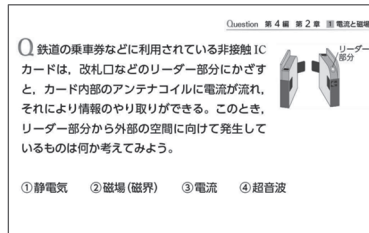

デジタル教科書・教材 物理基礎のご案内

スライドビュー

紙面の水色枠で囲まれた図表や問題は、クリックすると拡大表示できます。問題を拡大表示した状態では、答、解説の有無を切り替えることができます（答、解説の有無は、問題の種類によって異なります）。さらに、拡大表示した状態のまま、前の図表/次の図表、あるいは前の問題/次の問題へと遷移できます。

コンテンツ

●動画★

実験映像などを閲覧できます。

●アニメーション★

図を動かして理解できます。

●ドリル★

知識の定着を助けます。

●内容解説動画

単元や例題の解説動画を視聴できます（インターネット接続が必要）。

●選択問題

学習の導入や復習にお使いいただけます。

●レイヤー図版

図版の一部を表示したり隠したりすることができます。

学習ツール

学習ツールタブからは、公式集/本文資料/統計ツールをいつでも起動できます。

教材連携

紙面、または問題のスライドビュー右上の [] からは、別シリーズの関連する紙面またはスライドビューにジャンプできます。別シリーズの教科書の関連するページを表示したり、類問を表示したりできます。さらに、問題集と組み合わせることで、すべての教材を最大限に活用できます（購入済のデジタル商品に限ります）。