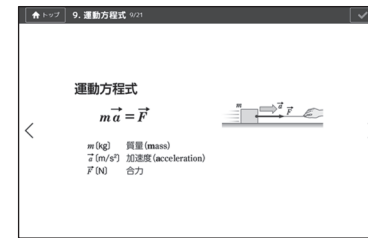

図を動かして理解できます。

●ドリル★

知識の定着を助けます。

●内容解説動画

単元や例題の解説動画を視聴できます（インターネット接続が必要）。

●選択問題

学習の導入や復習にお使いいただけます。

●レイヤー図版

図版の一部を表示したり隠したりすることができます。

学習ツール

学習ツールタブからは、公式集/本文資料/統計ツールをいつでも起動できます。

教材連携

紙面、または問題のスライドビュー右上の [] からは、別シリーズの関連する紙面またはスライドビューにジャンプできます。別シリーズの教科書の関連するページを表示したり、類問を表示したりできます。さらに、問題集と組み合わせることで、すべての教材を最大限に活用できます（購入済のデジタル商品に限ります）。