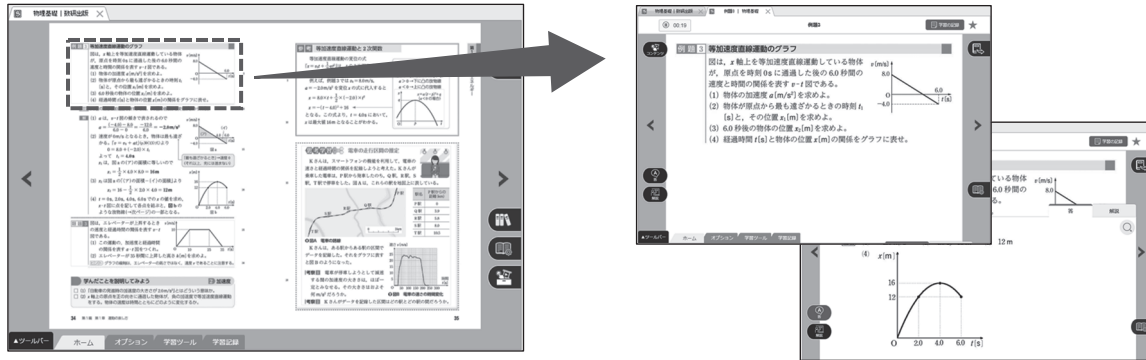

デジタル教科書・教材 物理基礎のご案内

スライドビュー

紙面の水色枠で囲まれた図表や問題は、クリックすると拡大表示できます。問題を拡大表示した状態では、答、解説の有無を切り替えることができます（答、解説の有無は、問題の種類によって異なります）。さらに、拡大表示した状態のまま、前の図表/次の図表、あるいは前の問題/次の問題へと遷移できます。

コンテンツ

●動画★

実験映像などを閲覧できます。

●アニメーション★

図を動かして理解できます。

●ドリル★

知識の定着を助けます。

●内容解説動画

単元や例題の解説動画を視聴できます（インターネット接続が必要）。

●選択問題

学習の導入や復習にお使いいただけます。

●レイヤー図版

図版の一部を表示したり隠したりすることができます。

学習ツール

学習ツールタブからは、公式集/本文資料/統計ツールをいつでも起動できます。

教材連携

紙面、または問題のスライドビュー右上の [] からは、別シリーズの関連する紙面またはスライドビューにジャンプできます。別シリーズの教科書の関連するページを表示したり、類問を表示したりできます。さらに、問題集と組み合わせることで、すべての教材を最大限に活用できます（購入済のデジタル商品に限ります）。