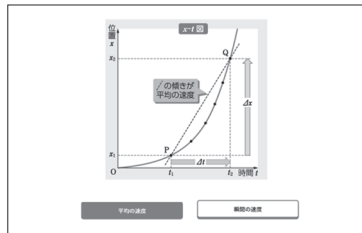

デジタル教科書・教材 物理基礎のご案内

スライドビュー

紙面の水色枠で囲まれた図表や問題は、クリックすると拡大表示できます。問題を拡大表示した状態では、答、解説の有無を切り替えることができます（答、解説の有無は、問題の種類によって異なります）。さらに、拡大表示した状態のまま、前の図表/次の図表、あるいは前の問題/次の問題へと遷移できます。

コンテンツ

●動画★

実験映像などを閲覧できます。

●アニメーション★

図を動かして理解できます。

●ドリル★

知識の定着を助けます。

●内容解説動画

単元や例題の解説動画を視聴できます（インターネット接続が必要）。

●選択問題

学習の導入や復習にお使いいただけます。

●レイヤー図版

図版の一部を表示したり隠したりすることができます。

学習ツール

学習ツールタブからは、公式集/本文資料/統計ツールをいつでも起動できます。

教材連携

紙面、または問題のスライドビュー右上の [] からは、別シリーズの関連する紙面またはスライドビューにジャンプできます。別シリーズの教科書の関連するページを表示したり、類問を表示したりできます。さらに、問題集と組み合わせることで、すべての教材を最大限に活用できます（購入済のデジタル商品に限ります）。