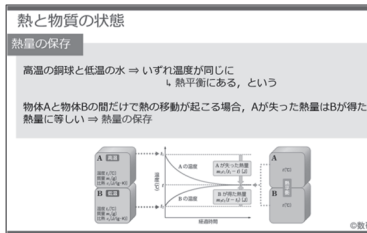

図を動かして理解できます。

●ドリル★

知識の定着を助けます。

●内容解説動画

単元や例題の解説動画を視聴できます（インターネット接続が必要）。

●選択問題

学習の導入や復習にお使いいただけます。

●レイヤー図版

図版の一部を表示したり隠したりすることができます。

学習ツール

学習ツールタブからは、公式集/本文資料/統計ツールをいつでも起動できます。

教材連携

紙面、または問題のスライドビュー右上の [] からは、別シリーズの関連する紙面またはスライドビューにジャンプできます。別シリーズの教科書の関連するページを表示したり、類問を表示したりできます。さらに、問題集と組み合わせることで、すべての教材を最大限に活用できます（購入済のデジタル商品に限ります）。