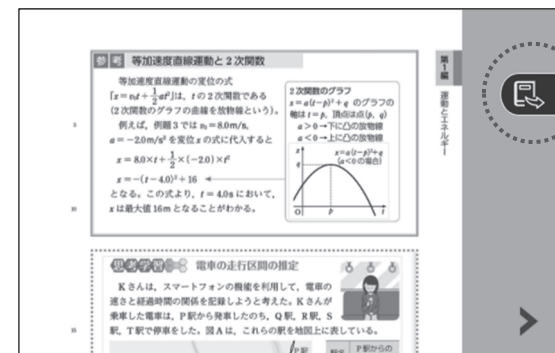

図を動かして理解できます。

●ドリル★

知識の定着を助けます。

●内容解説動画

単元や例題の解説動画を視聴できます（インターネット接続が必要）。

●選択問題

学習の導入や復習にお使いいただけます。

●レイヤー図版

図版の一部を表示したり隠したりすることができます。

学習ツール

学習ツールタブからは、公式集/本文資料/統計ツールをいつでも起動できます。

教材連携

紙面、または問題のスライドビュー右上の [] からは、別シリーズの関連する紙面またはスライドビューにジャンプできます。別シリーズの教科書の関連するページを表示したり、類問を表示したりできます。さらに、問題集と組み合わせることで、すべての教材を最大限に活用できます（購入済のデジタル商品に限ります）。

・スライドビューの機能のうち、図表を拡大表示する機能は「指導者用デジタル教科書（教材）」のみに搭載されています（「学習者用デジタル教科書・教材」には非搭載です）。
 ・「学習者用デジタル教科書」には、教科書のQRコードからご利用いただけるコンテンツ（★の一部）へのリンクのみを配置しています。その他の機能は対象外です。また、コンテンツの利用には、インターネット接続が必要です。