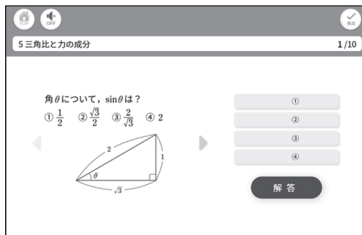

デジタル教科書・教材 物理基礎のご案内

スライドビュー

紙面の水色枠で囲まれた図表や問題は、クリックすると拡大表示できます。問題を拡大表示した状態では、答、解説の有無を切り替えることができます（答、解説の有無は、問題の種類によって異なります）。さらに、拡大表示した状態のまま、前の図表/次の図表、あるいは前の問題/次の問題へと遷移できます。

コンテンツ

●動画★

実験映像などを閲覧できます。

●アニメーション★

図を動かして理解できます。

●ドリル★

知識の定着を助けます。

●内容解説動画

単元や例題の解説動画を視聴できます（インターネット接続が必要）。

●選択問題

学習の導入や復習にお使いいただけます。

●レイヤー図版