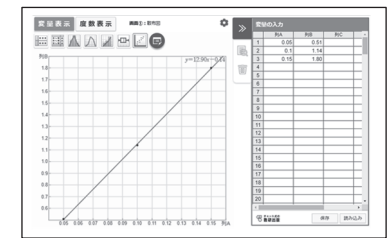

デジタル教科書・教材 物理基礎のご案内

スライドビュー

紙面の水色枠で囲まれた図表や問題は、クリックすると拡大表示できます。問題を拡大表示した状態では、答、解説の有無を切り替えることができます（答、解説の有無は、問題の種類によって異なります）。さらに、拡大表示した状態のまま、前の図表/次の図表、あるいは前の問題/次の問題へと遷移できます。

コンテンツ

●動画★

実験映像などを閲覧できます。

●アニメーション★

図を動かして理解できます。

●ドリル★

知識の定着を助けます。

●内容解説動画

単元や例題の解説動画を視聴できます（インターネット接続が必要）。

●選択問題

学習の導入や復習にお使いいただけます。

●レイヤー図版

図版の一部を表示したり隠したりすることができます。

学習ツール

学習ツールタブからは、公式集/本文資料/統計ツールをいつでも起動できます。

教材連携

紙面、または問題のスライドビュー右上の [] からは、別シリーズの関連する紙面またはスライドビューにジャンプできます。別シリーズの教科書の関連するページを表示したり、類問を表示したりできます。さらに、問題集と組み合わせることで、すべての教材を最大限に活用できます（購入済のデジタル商品に限ります）。