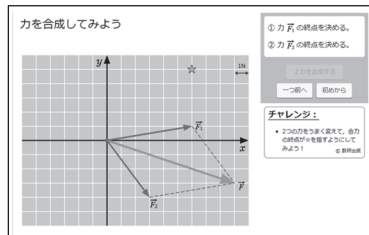

デジタル教科書・教材 物理基礎のご案内

スライドビュー

紙面の水色枠で囲まれた図表や問題は、クリックすると拡大表示できます。問題を拡大表示した状態では、答、解説の有無を切り替えることができます（答、解説の有無は、問題の種類によって異なります）。さらに、拡大表示した状態のまま、前の図表/次の図表、あるいは前の問題/次の問題へと遷移できます。

コンテンツ

●動画★

実験映像などを閲覧できます。

●アニメーション★

図を動かして理解できます。

●ドリル★

知識の定着を助けます。

●内容解説動画

単元や例題の解説動画を視聴できます（インターネット接続が必要）。

●選択問題

学習の導入や復習にお使いいただけます。

●レイヤー図版