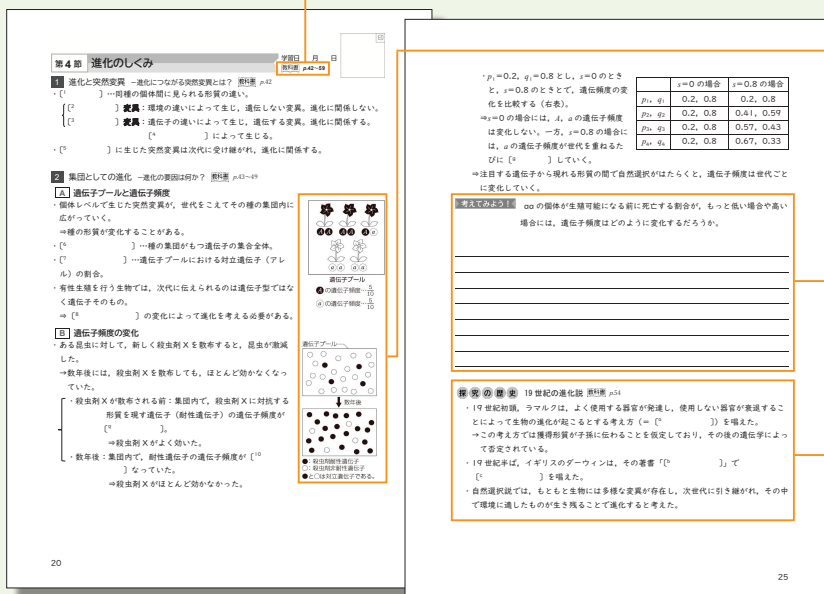

NEW 『改訂版 生物』に完全準拠の 授業用プリント型ノートが登場！

『改訂版 生物 準拠 ナビゲーションノート』

B5判/208頁(1色)/定価550円(税込)

「生物基礎」でご好評いただいているナビゲーションノートの「生物」版です！

「生物基礎」と同様の、学習内容の整理に最適な、授業用プリントをイメージした書き込み式ノート教材です。

日々の授業で、教科書の学習内容の確認にお使いいただけます。

また、奥付のQRコードからアクセスして、本書の解答や教科書の解説動画を閲覧できますので、自学用としてお使いいただくのにも便利です。

書籍の内容は、ご採用校専用データ「授業用スライドデータ」と連動しています。

教科書の参照ページを示しています。

図版は教科書と同じものを使用し、用語もあわせています。

教科書に掲載されている「考えてみよう」、「探究の歴史」、「参考」などの内容も掲載していますので、一歩踏みこんだ内容まで扱うこともできます。

教科書の「節末チェック」、「問」、「思考学習」を、解答スペースつきで掲載しています。

DL ご採用校には、本冊Wordデータ、紙面PDFデータ、解答PDFデータ、授業用スライドデータ(PowerPoint・Googleスライド)※、自己評価表Excelデータをご用意しています(専用サイト「チャート×ラボ」よりダウンロードできます)。
※教授資料の付属データ(授業用プリント対応タイプ)と同じものです。