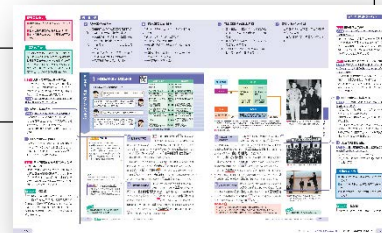

DVD-ROM  
収録データ一覧

デジタルデータの最新資料への更新や追加、修正が生じた際には、  
「チャート×ラボ」からダウンロードしてご利用いただけます。

●は公共のみ収録予定

用途	内容
授業準備や授業で	<p>●指導用教科書 (PDF)、 ●指導者用デジタル教科書 (教材) 授業用スライドデータ (Power Point)、 授業用プリント (Word)</p> <p>●写真、 ●動画、 ●アニメーション、 ●中学公民からの橋渡しプリント 教科書紙面データ (PDF)、 教授資料紙面データ (PDF) 教科書非掲載図版データ (PNG)、 準拠問題集紙面データ (PDF)</p>
テストやプリントの作成に	<p>教科書テキストデータ (text)、 教科書図版データ (PNG) 準拠問題集テキストデータ (Word) テスト作成フォーム</p>
主体的な学びに	<p>課題探究用ワークシート (Word)</p>
復習や理解度の確認に	<p>教科書解説動画 →詳細は下記 評価問題データ (Word) ●共通テスト対応ワークシート (Word) 小テスト作成システム (「チャート×ラボ」から最新版をダウンロード)</p>
評価や計画作成に	<p>年間指導計画と観点別評価規準例 (Excel、 PDF、 Word)</p>

▼指導用教科書のイメージ

\*教授資料の発行予定や内容、データ形式は予告なく変更される可能性があります。教授用データの一部は、「チャート×ラボ」からのダウンロードによってご用意する場合もあります。